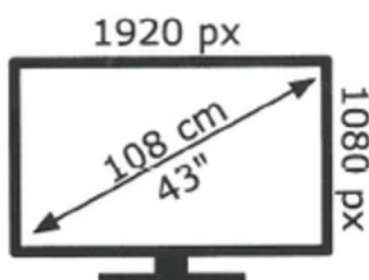

# ENERG

FINLUX

43-FFC-5660

**42** kWh/1000h

2019/2013

50550743 (T)